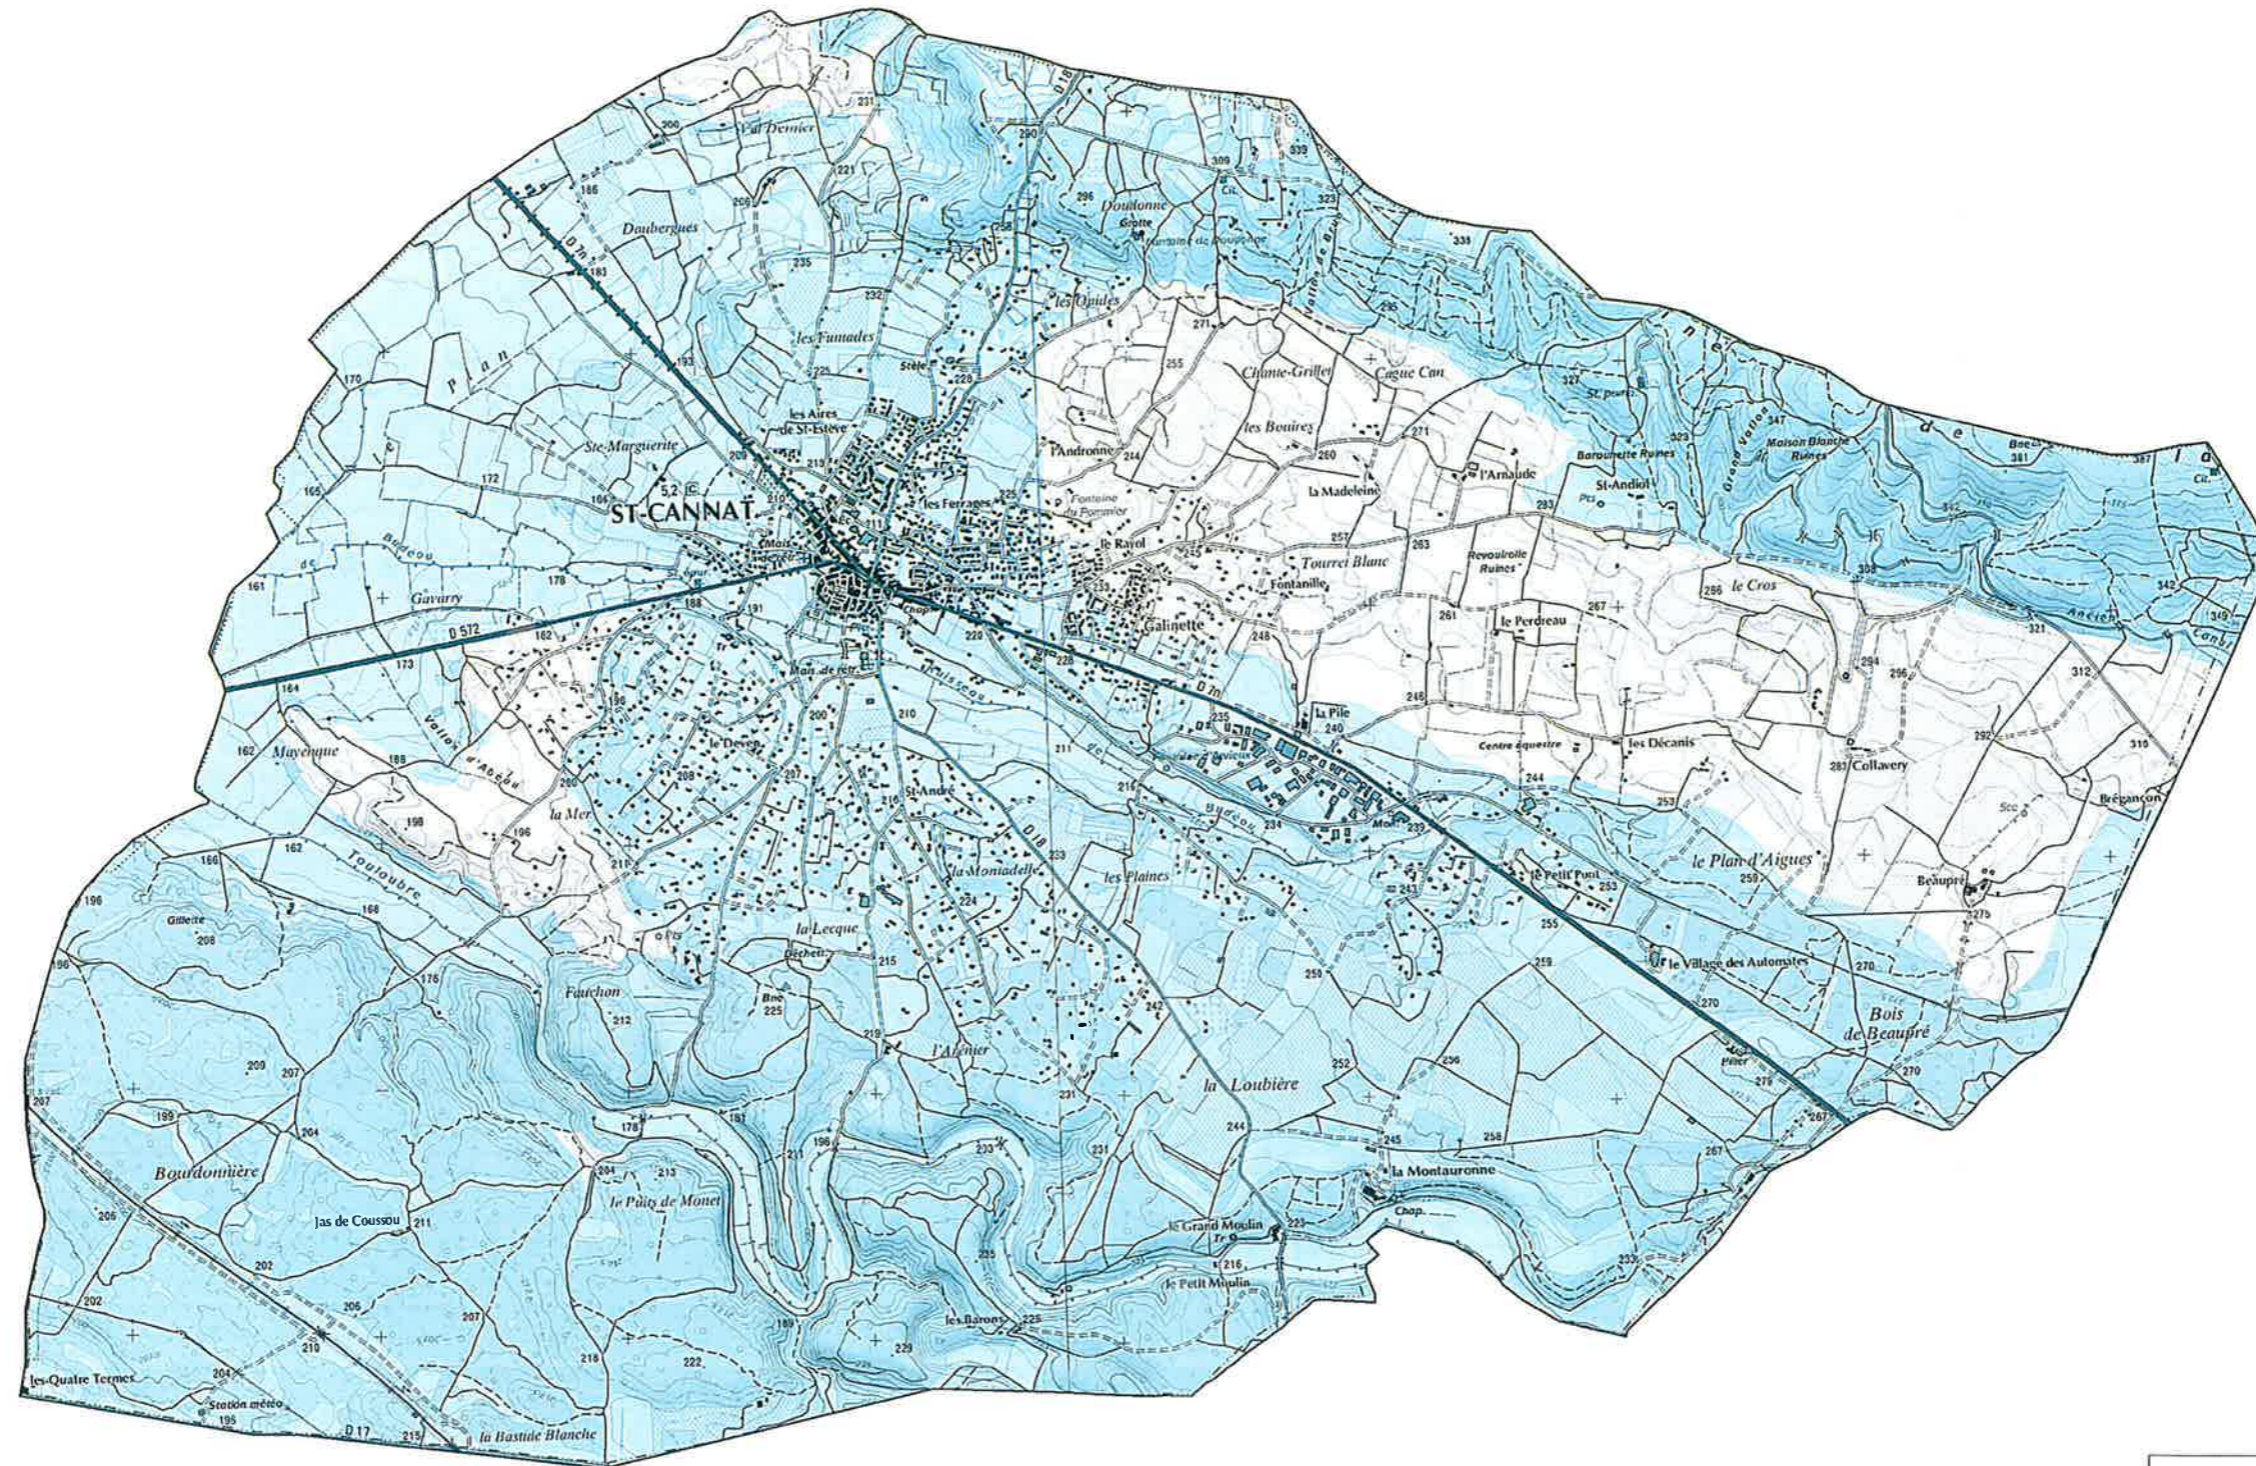

# Commune de Saint-Cannat Retrait gonflement des argiles

Préfet des  
Bouches-du-Rhône

 nord  
Source :  
BdTopo®-©IGN  
Scan25®-©IGN  
BRGM, Decembre 2007  
DDTM 13, Novembre 2014

Format A3 Echelle : 1/30 000

**Légende**

 Zone faiblement à moyennement exposée (B2)