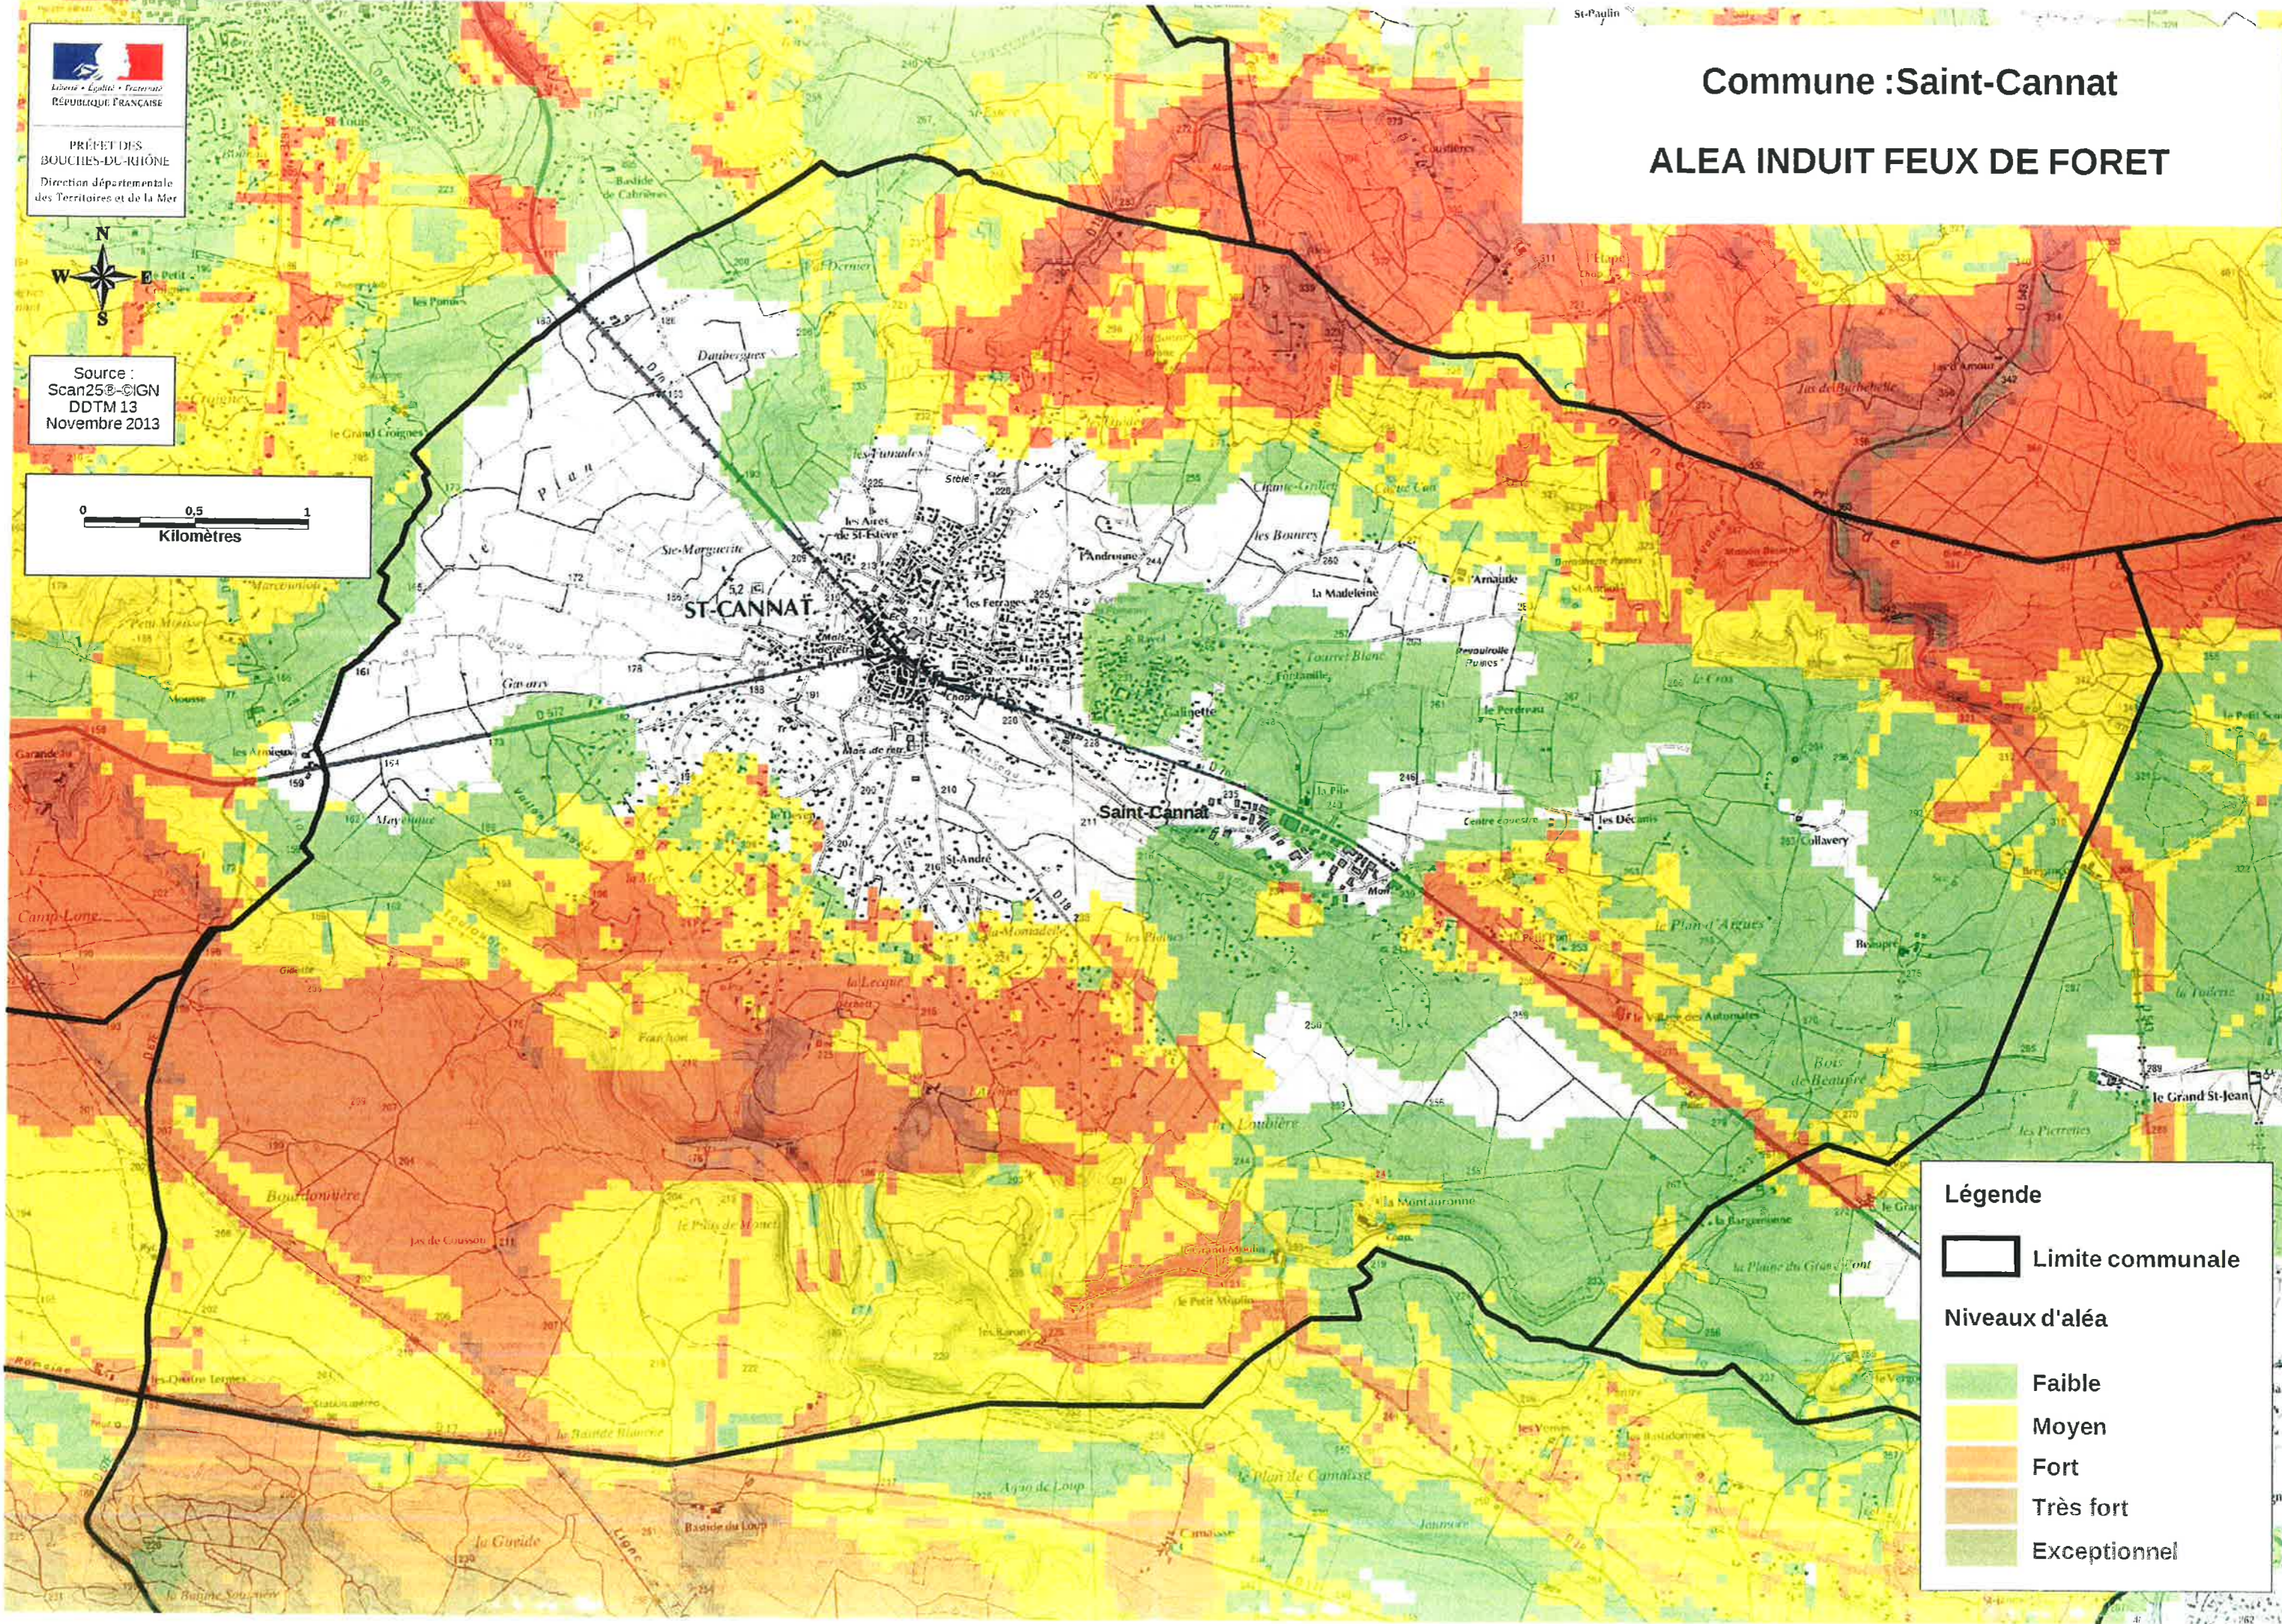

PRÉFET DES  
BOUCHES-DU-RHÔNE  
Direction départementale  
des Territoires et de la Mer

Source :  
Scan25©-IGN  
DDTM 13  
Novembre 2013

0 0,5 1  
Kilomètres

**Commune :St-Cannat**  
**ALEA SUBI FEUX DE FORET**

**Légende**

Limite communale

**Niveaux d'aléa**

- Faible
- Moyen
- Fort
- Très fort
- Exceptionnel

Source :  
Scan250-CIGN  
DDTM 13  
Novembre 2013

St-Paulin

# Commune : Saint-Cannat

## ALEA INDUIT FEUX DE FORET

**Légende**

- Limite communale
- Niveaux d'aléa**
- Faible
- Moyen
- Fort
- Très fort
- Exceptionnel