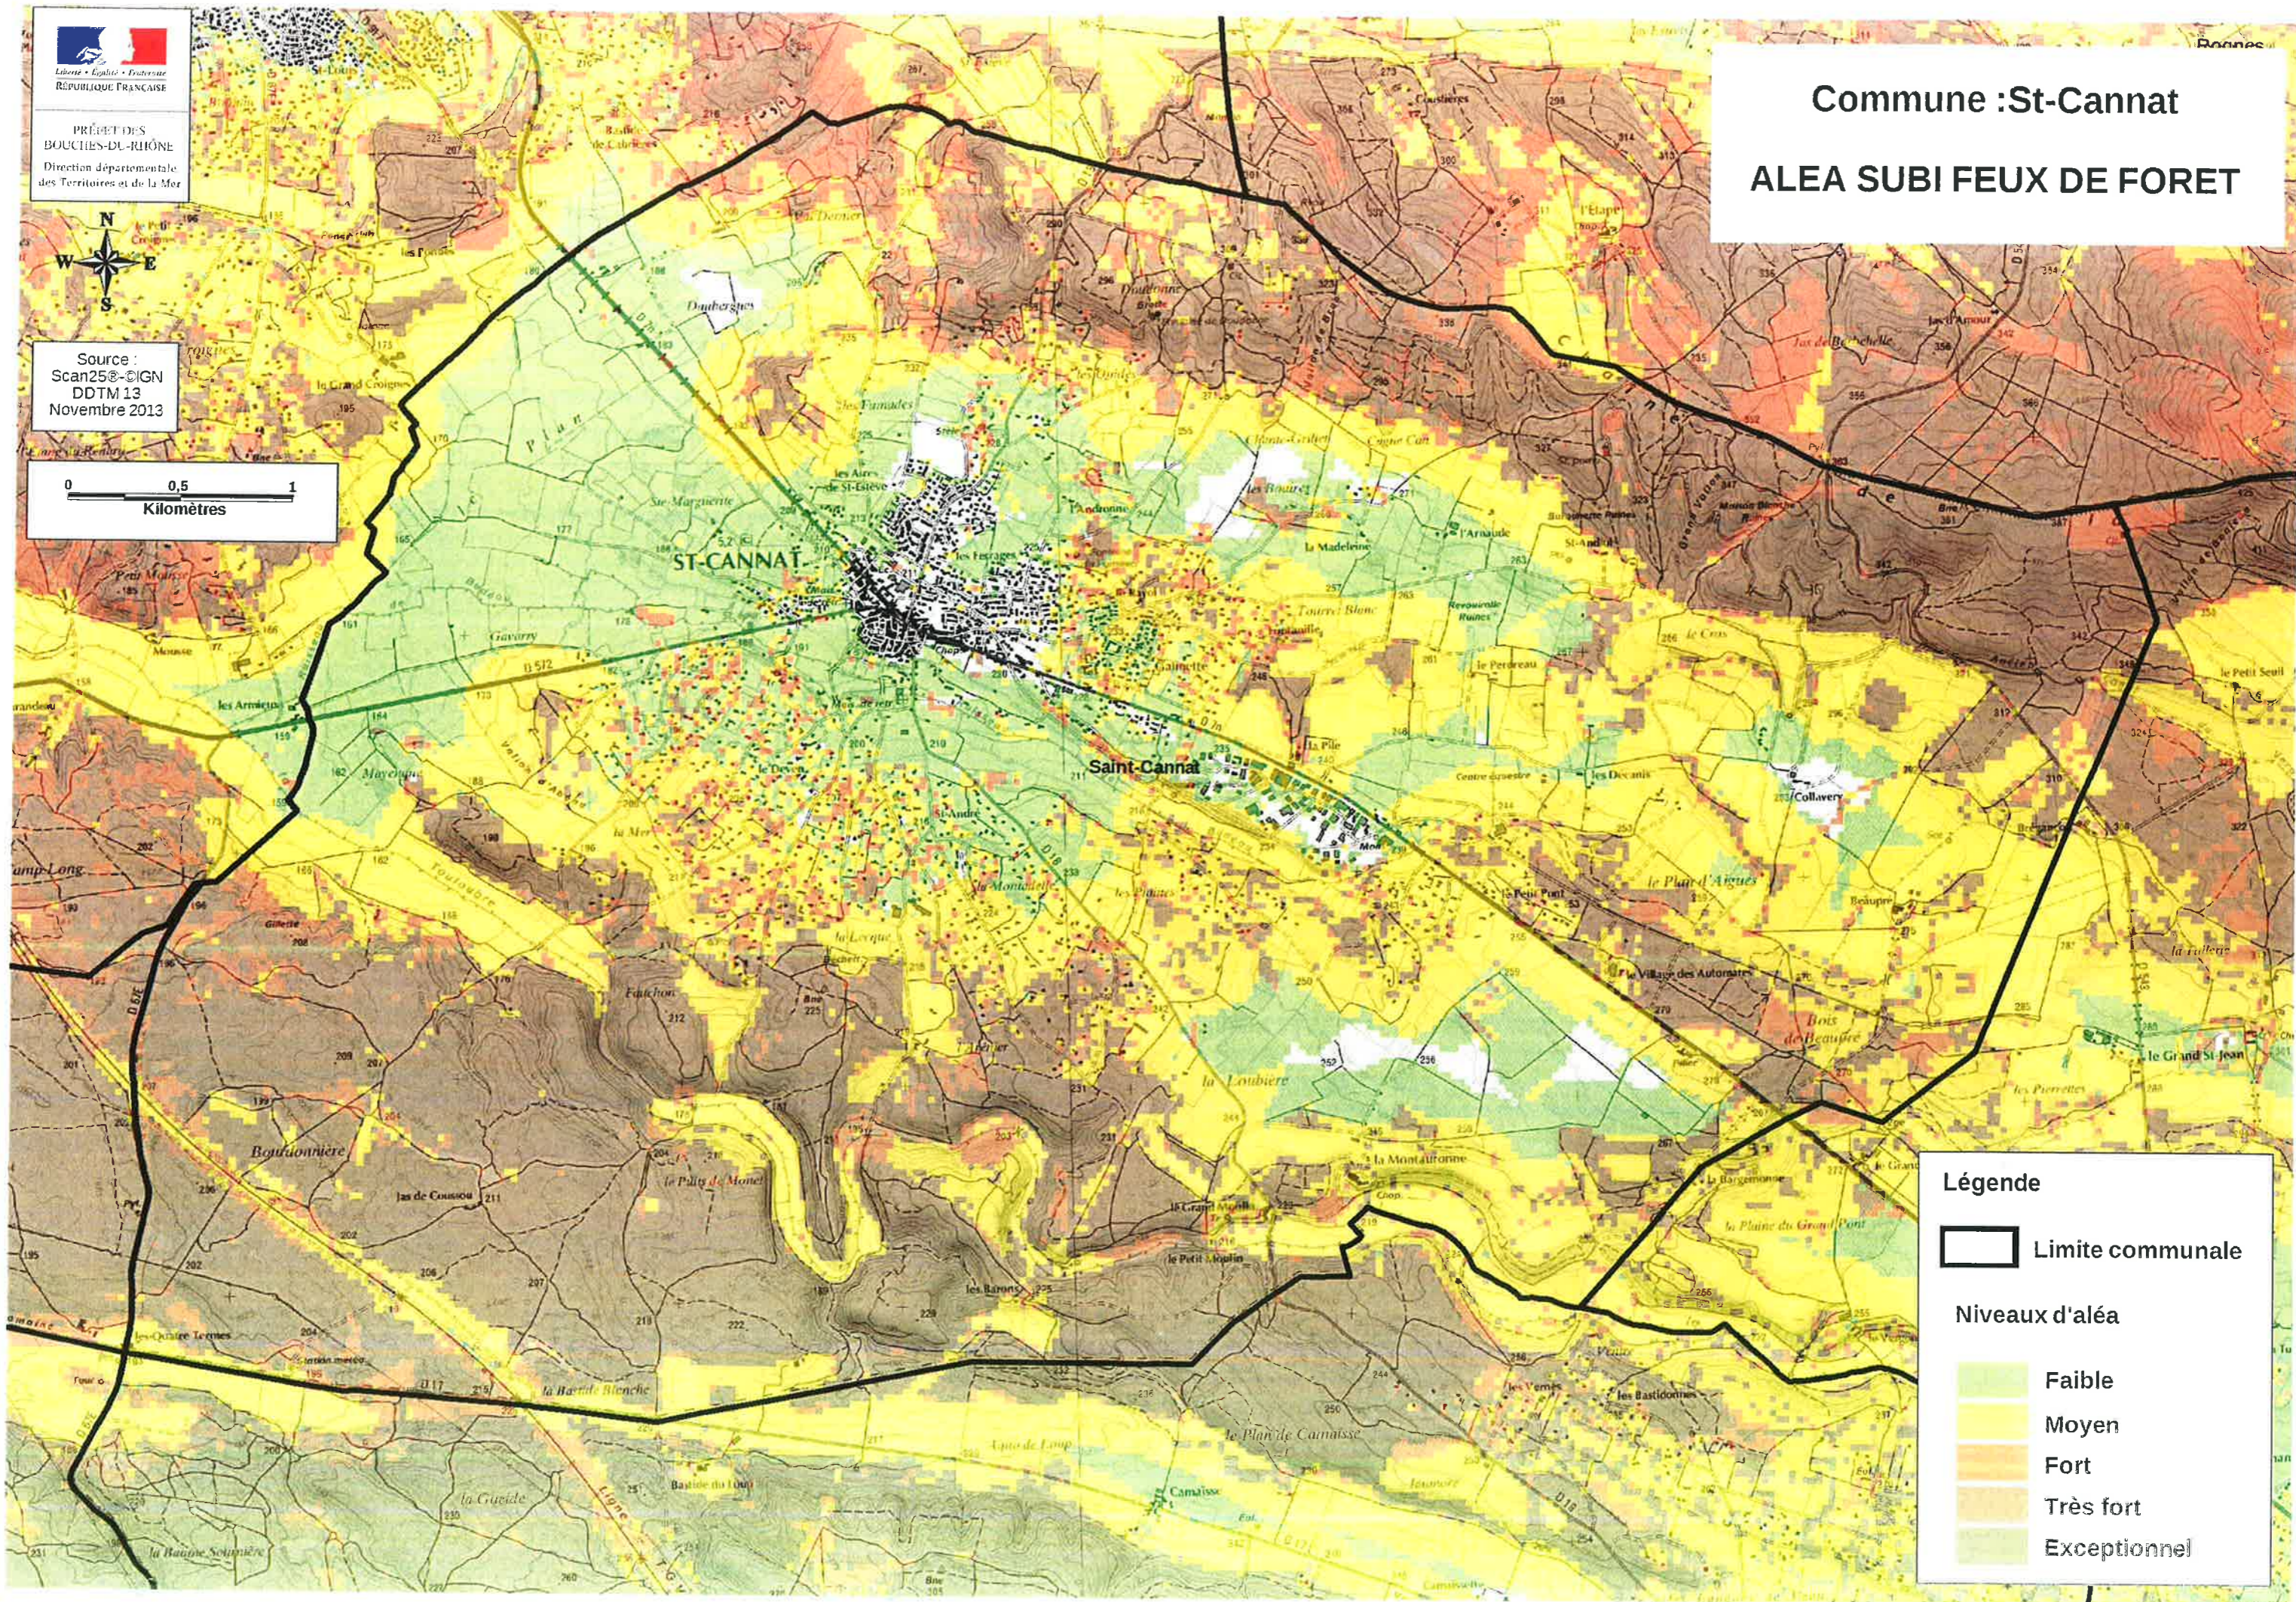

PRÉFET DES  
BOUCHES-DU-RHÔNE  
Direction départementale  
des Territoires et de la Mer

Source :  
Scan25©-IGN  
DDTM 13  
Novembre 2013

0 0,5 1  
Kilomètres

**Commune :St-Cannat**  
**ALEA SUBI FEUX DE FORET**

**Légende**

Limite communale

**Niveaux d'aléa**

- Faible
- Moyen
- Fort
- Très fort
- Exceptionnel

Source :  
Scan250-CIGN  
DDTM 13  
Novembre 2013

St-Paulin

# Commune : Saint-Cannat

## ALEA INDUIT FEUX DE FORET

**Légende**

- Limite communale
- Niveaux d'aléa**
- Faible
- Moyen
- Fort
- Très fort
- Exceptionnel